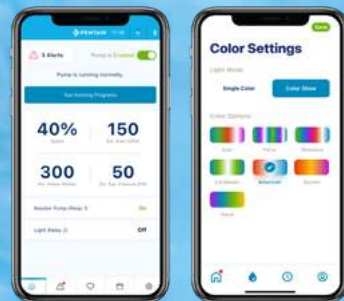

EINFACHE STEUERUNG ÜBER DAS SMARTPHONE

Mit der nahtlosen WiFi- oder Bluetooth®-Funktechnologie können Sie die Pumpe überwachen oder ihre Durchflussrate von überall aus anpassen – ganz einfach über die App „Pentair Home“.

Dank der integrierten Automatisierung können bis zu zwei Geräte wie beispielsweise eine pH-Dosierpumpe und ein Salzelektrolysegerät aktiviert werden.